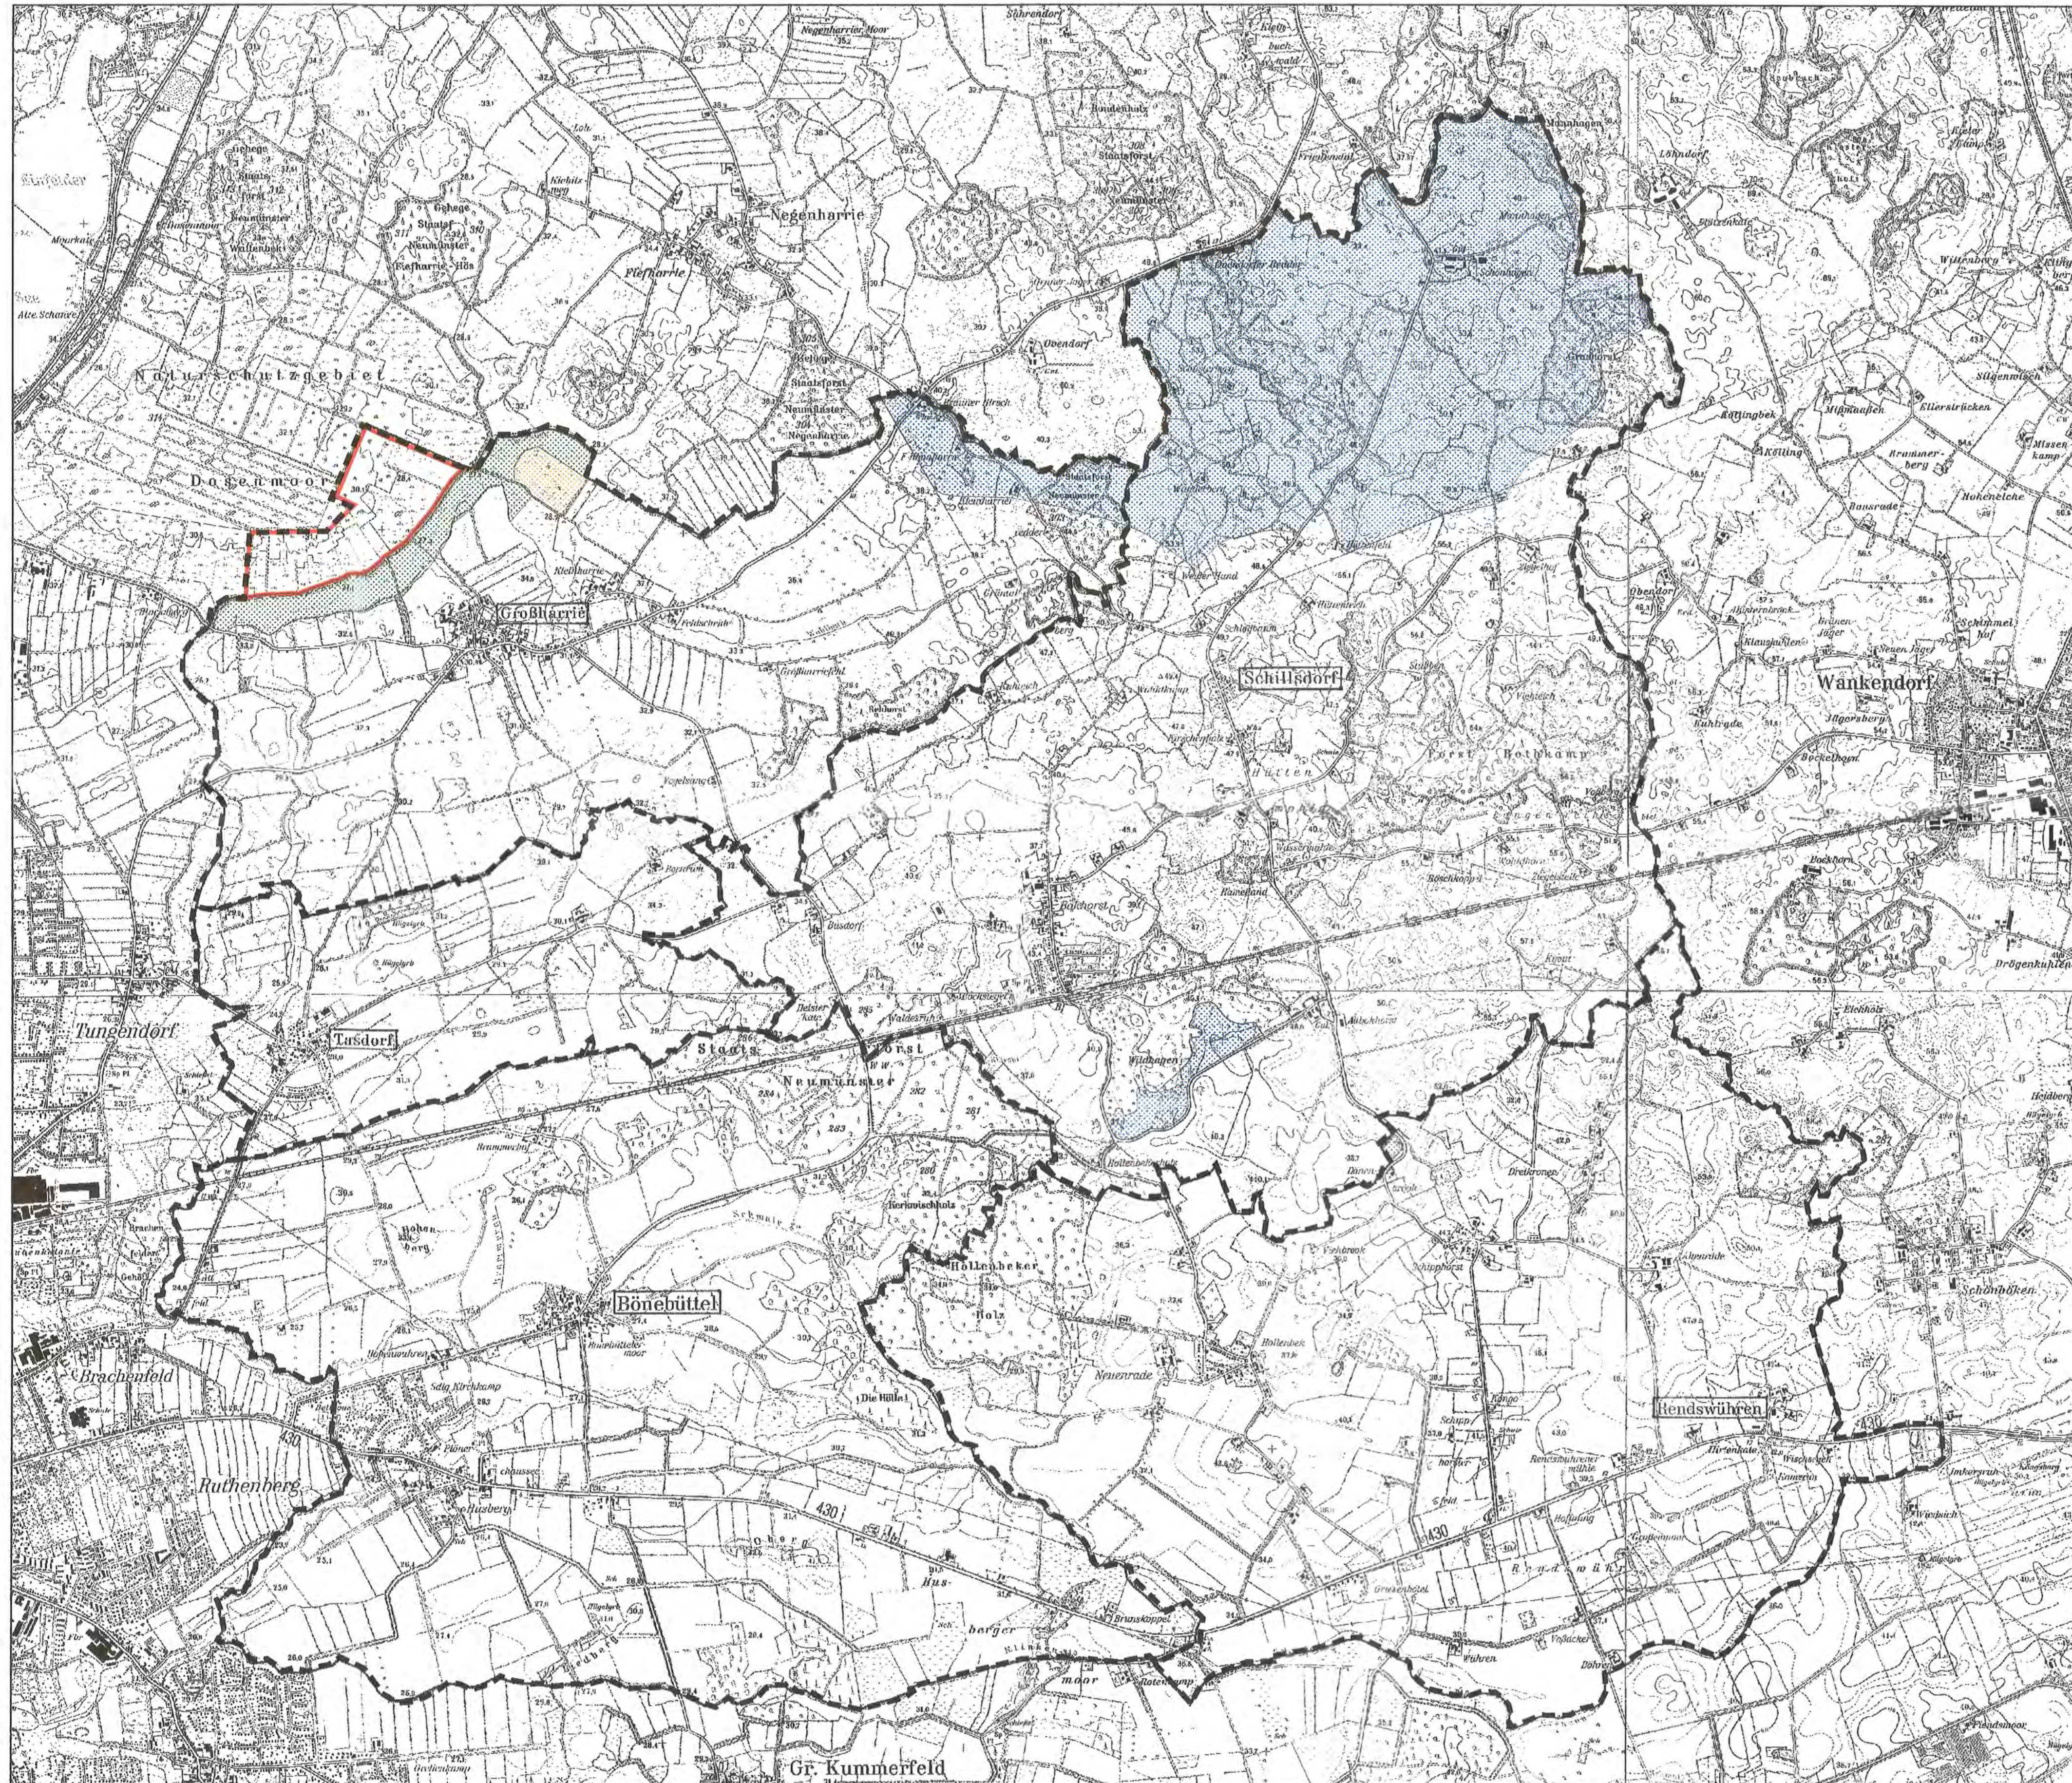

Landschaftsplan Amt Bokhorst / Kreis Plön

Thematische Karte:
Vertragsnaturschutz (mögliche Vertragsarten)

(Erläuterung siehe Textteil Kap. 4.2)

Legende:

-  Amts- und Gemeindegrenze
-  Amphibienschutz
-  Wiesenvogelschutz
-  Sumpfdotterblumen
-  Naturschutzgebiet

Grundlage: Topographische Landeskarten M 1:25.000
Mit freundlicher Genehmigung des Landesvermessungsamtes Schleswig-Holstein (Az.: 3-562.6 S 43/00)

**Landschaftsplan
Amt Bokhorst, Kreis Plön**

Plan:	Thematische Karte, Vertragsnaturschutz
Auftraggeber:	Amt Bokhorst
Auftragnehmer:	Landwirtschafts- Consulting GmbH
Bearbeitung:	Dipl.-Biol. H. Sämisch Dipl.-Ing. Landespl. S. Leibnitz
Kartographie:	Landwirtschafts- Consulting GmbH Bereich GIS
Bearbeitung:	F. Kraus, A. Will
Datum:	07/2001
Letzte Änderung:	01/2003