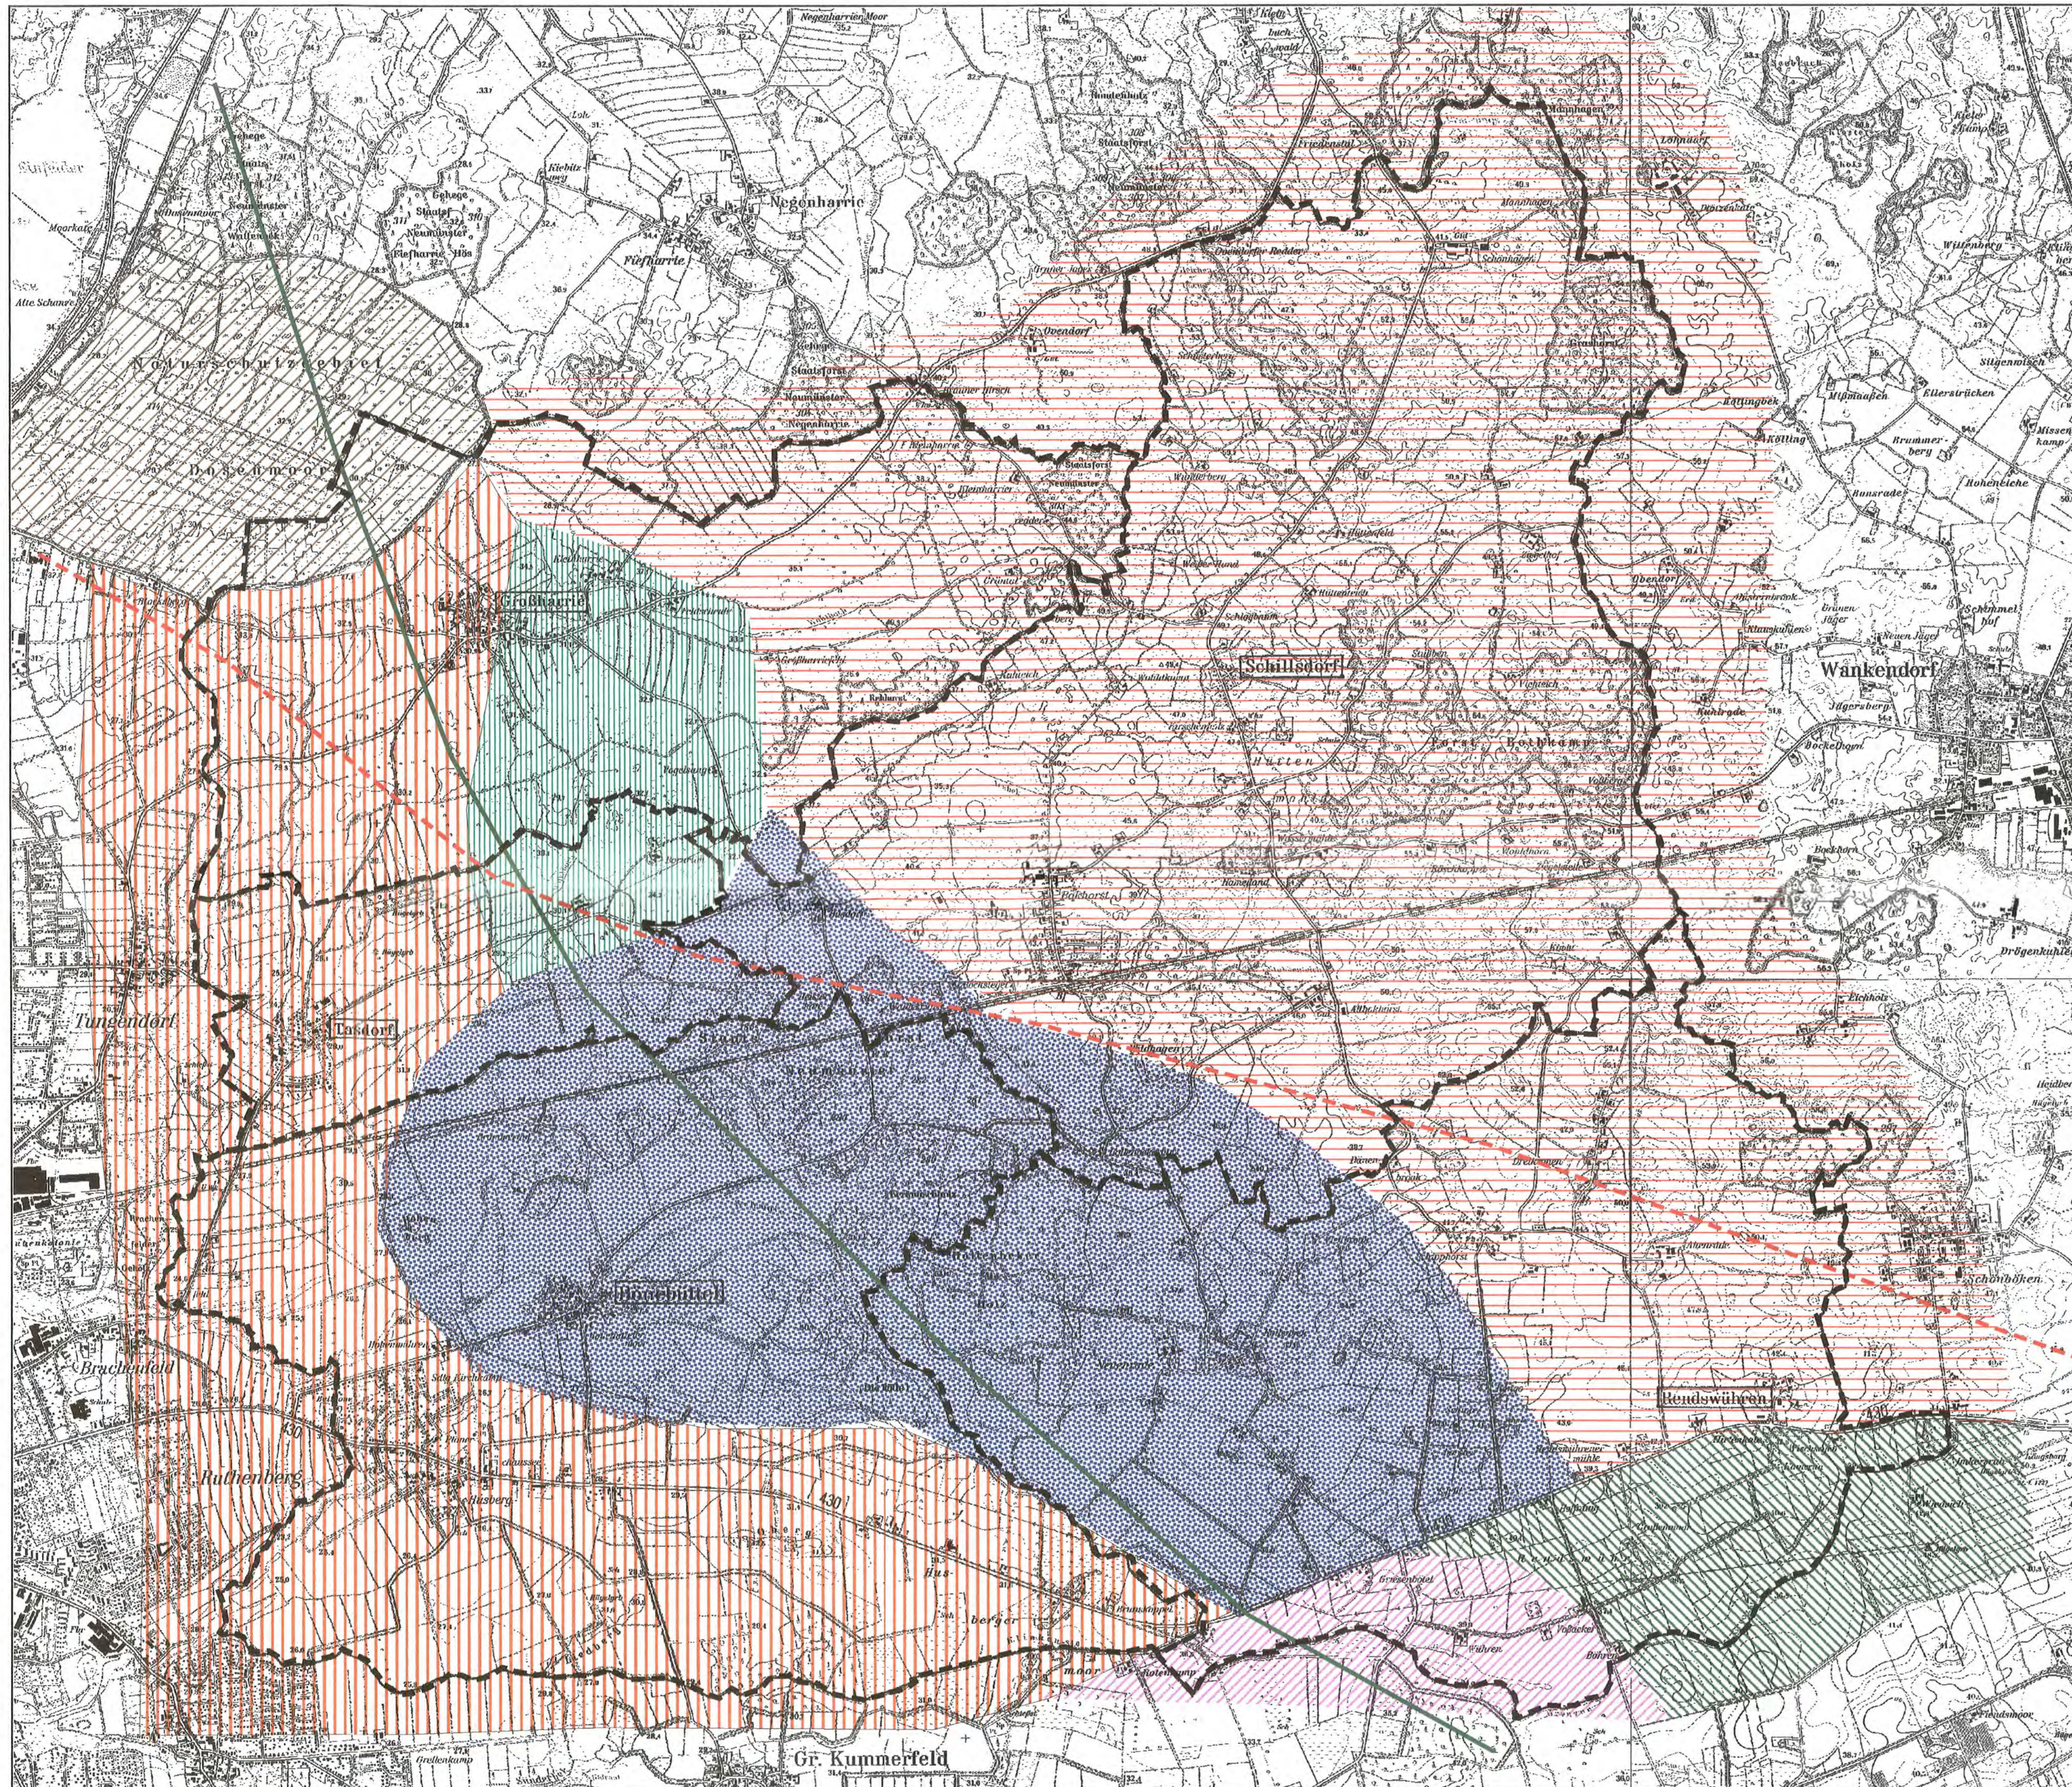

Landschaftsplan Amt Bokhorst / Kreis Plön

Thematische Karte: Potentiell natürliche Vegetation

Legende :

-  Amts- und Gemeindegrenze
-  Hochmoor
-  Feuchter Drahtschmielen - Buchenwald
-  Waldmeister - Buchenwald
-  Waldmeister - Buchenwald und Flattergras - Buchenwald in kleinflächigem Wechsel
-  Drahtschmielen - Buchenwald mit Flattergras - Buchenwald im kleinflächigen Wechsel
-  Feuchter Birken - Stieleichenwald, stellenweise mit Erle
-  Trockener Drahtschmielen - Buchenwald
-  Naturraumgrenze (nach Schmidthüsen)
-  Naturraumgrenze (nach MUNF)

Landschaftsplan Amt Bokhorst, Kreis Plön

Plan : Thematische Karte, Potentiell natürliche Vegetation
Auftraggeber: Amt Bokhorst

Auftragnehmer: Landwirtschafts-Consulting GmbH
Bearbeitung: Dipl.-Biol. H. Sönckchen
Kartographie: Dipl.-Ing. Landestr. S. Teßnitz
Datum: S. Leinertz, A. Will
10/2009
Letzte Änderung: 01/2003