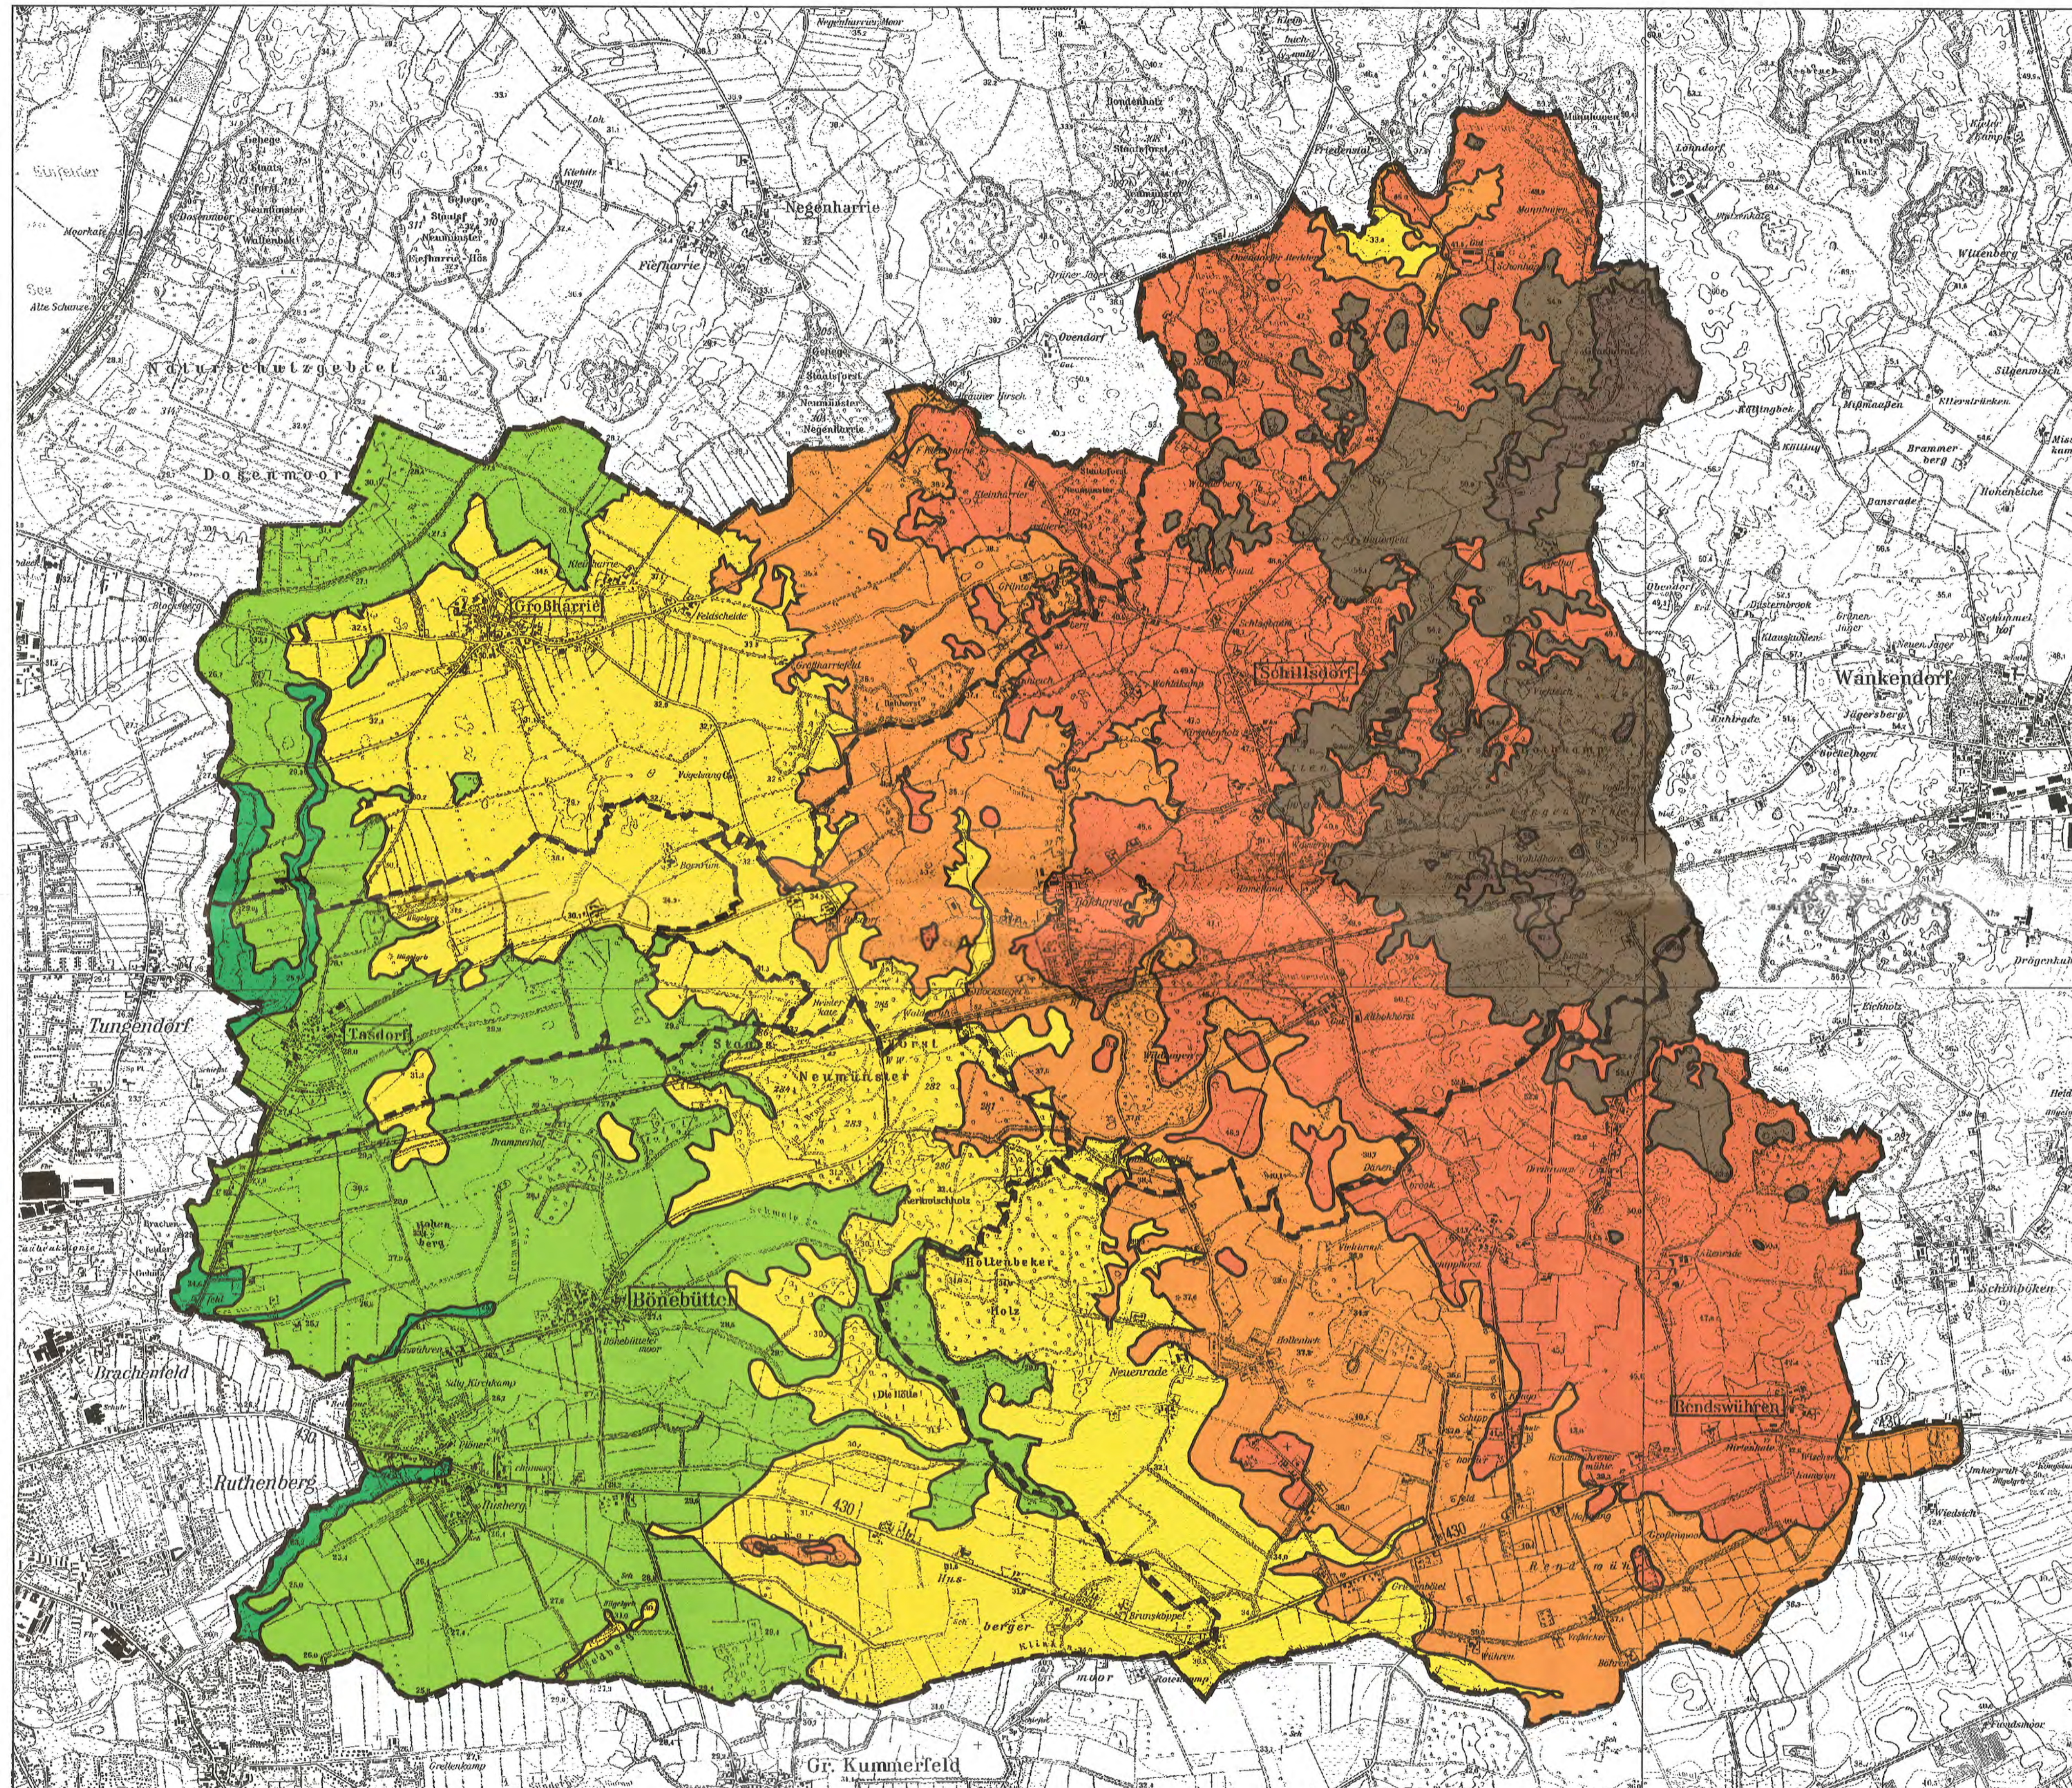

Landschaftsplan Amt Bokhorst / Kreis Plön

Thematische Karte: Höhenschichten

Legende:

 Amts- und Gemeindegrenze

Meter über NN

-  < 25m
-  25 - 30m
-  30 - 35m
-  35 - 40m
-  40 - 50m
-  50 - 55m
-  > 55m

Landschaftsplan Amt Bokhorst, Kreis Plön

Plan : Thematische Karte,
Höhenschichten
Auftraggeber: Amt Bokhorst

Auftragnehmer: Landwirtschafts-
Consulting GmbH
Bearbeitung: Dipl.-Ing. Sören Schenck
Kartographie: Landwirtschafts-
Consulting GmbH
Datum: 03/2000
Letzte Änderung: 01/2003